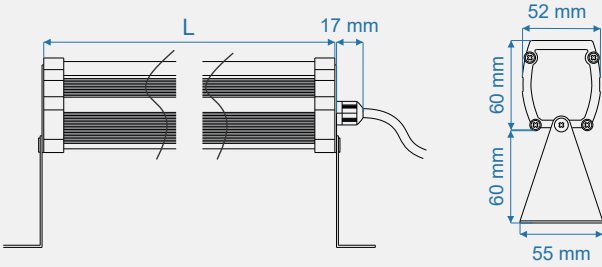

SIVA ÜSTÜ WALLWASHER

SURFACE MOUNTED WALLWASHER

Ürün Görself / Product Image

Ürün Çizim Ölçü / Product Drawing Size

Standart Ürün Özellikleri / Standart Product Features

Gövde / Body	Alüminyum & Temperli Cam Aluminium & Tempered Glass
Kullanım Şekli / Usage	Sıva Üstü / Surface Mounted & Pendant
Işık Kaynağı / Source Of Light	3030
IP Koruma Sınıfı / IP Security Class	IP65
Led / Led	Osram
Sürücü / Driver	Tridonic, Philips, Lifud, Eaglerise
Çalışma Yöntemi / Working Method	Aç/Kapa / On/Off
Yüzey / Surface Finish	Mat Eloksal / Matte Anodized Finish
Optik / Optics	15° - 30° - 45°
Giriş Voltajı / Input Voltage	85-265V AC
Giriş Frekansı / Input Frequency	50-60 Hz
CRI / CRI	>80 CRI

ÜRÜN KODU Product Code	ÜRÜN (WATT) Product	LUMEN	AĞIRLIK Weight	KUTU BOYUTLARI (LxWxH) BOX DIMENSIONS
GZ8005-A1-L12	12 CM 3W	450 LM	400 GR	190X65X60 MM
GZ8005-A1-L20	20 CM 6W			
GZ8005-A1-L30	30 CM 9W	450 LM	400 GR	190X65X60 MM
GZ8005-A1-L35	35 CM 12W			
GZ8005-A1-L50	50 CM 18W			
GZ8005-A1-L67	67 CM 24W			
GZ8005-A1-L100	100 CM 36W			
GZ8005-A1-L120	120 CM 45W			
GZ8005-A1-L150	150 CM 54W			